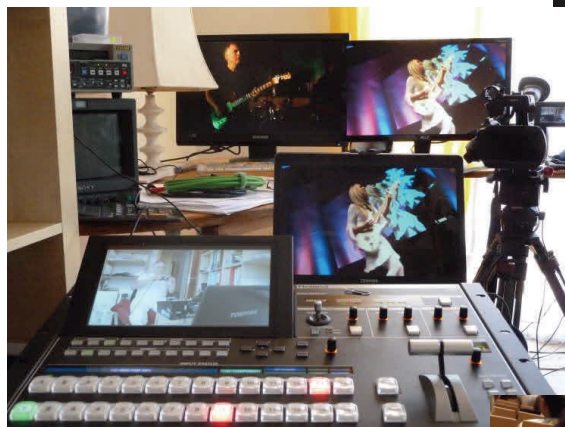

Kameras:

- 2 Sony XDCam EX1r HD/SD
- 1 Sony XDCam EX3 HD/SD

Videomischer:

- Roland V-1600HD
Eventmischpult
- (8 Kameraeingänge SDI HD/SD
4 RGB, 2 analoge, 2 HDMI
plus Monitorbridge)

- Roland VR-5
Video- und Audiomischer mit
Livestreaming-Funktion

Sound:

- Allan & Heath MixWizard3
14:4:2, 18 Eingänge,
14 Ausgänge

Licht:

- Kino Flo
HMI etc.

Roland VR-5

Unsere Technik in Aktion

CRYSTAL LAKE
VIDEO

Malcolm St. Julian-Bown
Tel. +49 178 75 76 778